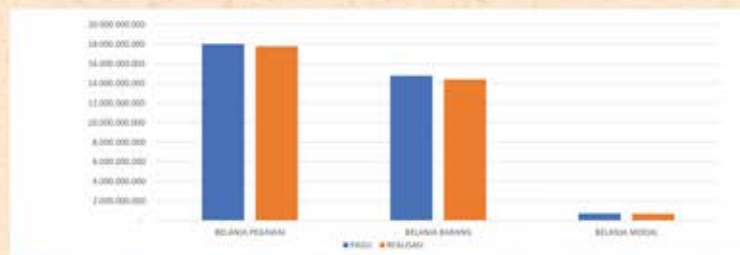

PAGU DAN REALISASI BELANJA PEGAWAI TAHUN 2022