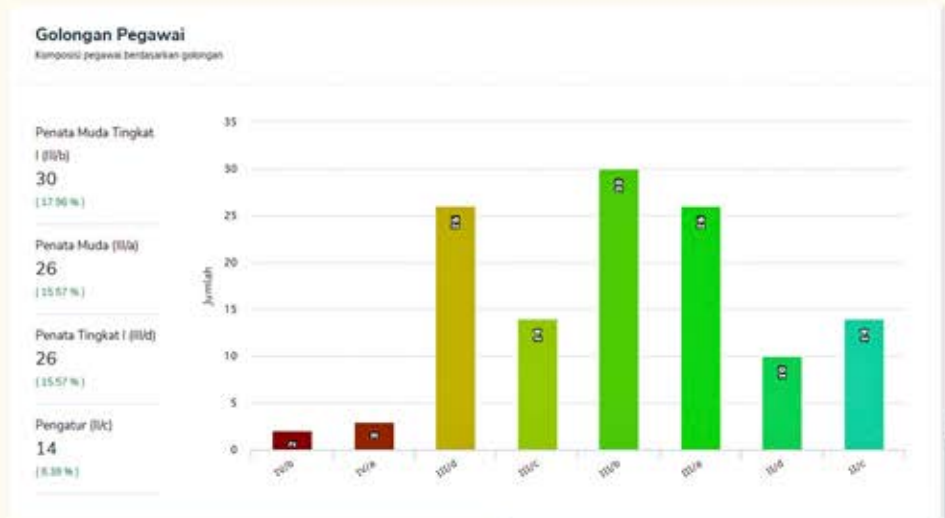

DATA STATISTIK KEPEGAWAIAN KANTOR OTORITAS BANDAR UDARA WILAYAH II MEDAN TAHUN 2022

PEGAWAI PER JENIS

TINGKAT PENDIDIKAN PEGAWAI

GOLONGAN PEGAWAI

DATA STATISTIK KEUANGAN KANTOR OTORITAS BANDAR UDARA WILAYAH II MEDAN TAHUN 2022