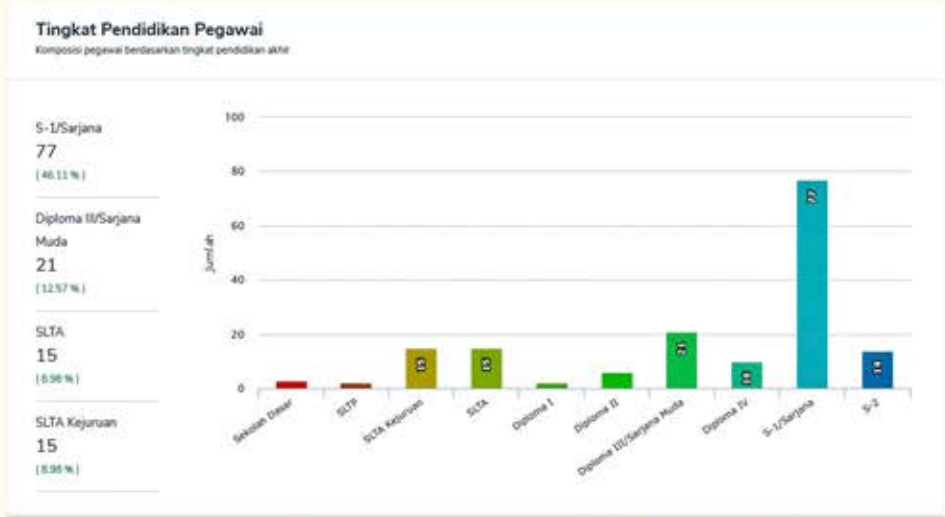

DATA STATISTIK KEPEGAWAIAN KANTOR OTORITAS BANDAR UDARA WILAYAH II MEDAN TAHUN 2022

PEGAWAI PER JENIS

TINGKAT PENDIDIKAN PEGAWAI

GOLONGAN PEGAWAI

DATA STATISTIK KEUANGAN KANTOR OTORITAS BANDAR UDARA WILAYAH II MEDAN TAHUN 2022